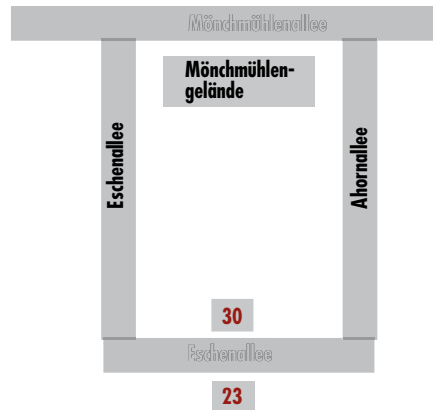

SEHNSUCHT NACH MOND

Tages- und Nachtnotizen

von Annett Schauß

Grafik, Malerei, Fayence

Eröffnung am 2. Juli 2021 um 19 Uhr

HINTER DEM GARTENZAUN

Eschenallee 30|23 in 16567 Mühlenbeck

Mit freundlicher Unterstützung durch
Frau Prof. Pleger (Historische Mönchmühle e.V.),
Kontakt: a.pleger@outlook.de

Wegeführung:

Kunst- und Ausstellungstipp

Dank an die Mitarbeitenden der Öffentlichkeitsarbeit im Mühlenbecker Land